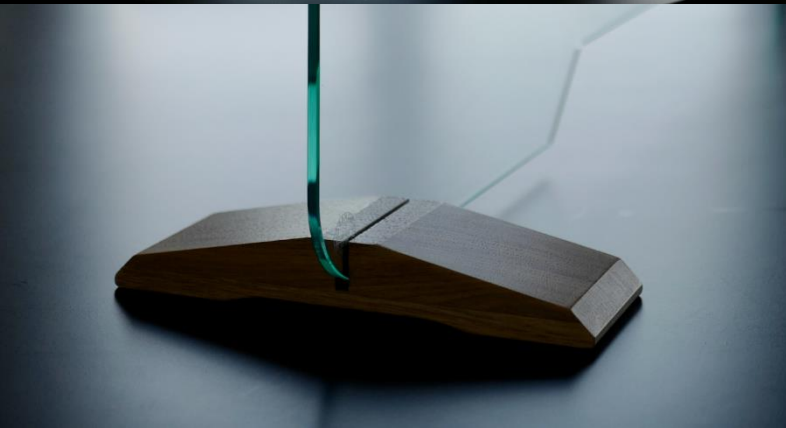

HACHTEL PROTECT PREMIUM

Design by KLAFS

Der Premium Schutz *Design by KLAFS* bietet dieselben Vorteile wie unser Tröpfenschutz aus ESG, kombiniert mit einem eleganten und modernen Design. Unsere *Design by KLAFS* Reihe ist in drei verschiedenen Größen erhältlich.

Material: Einscheiben-Sicherheitsglas, Stellfüße aus Nussbaumholz

- ✓ Inkl. einer unteren Durchreiche und abgerundeten Ecken
- ✓ Komplettsset inkl. zwei Stellfüßen
- ✓ Leichte Montage innerhalb einer Minute
- ✓ Lieferbar innerhalb von 48 Stunden
- ✓ Made in Germany